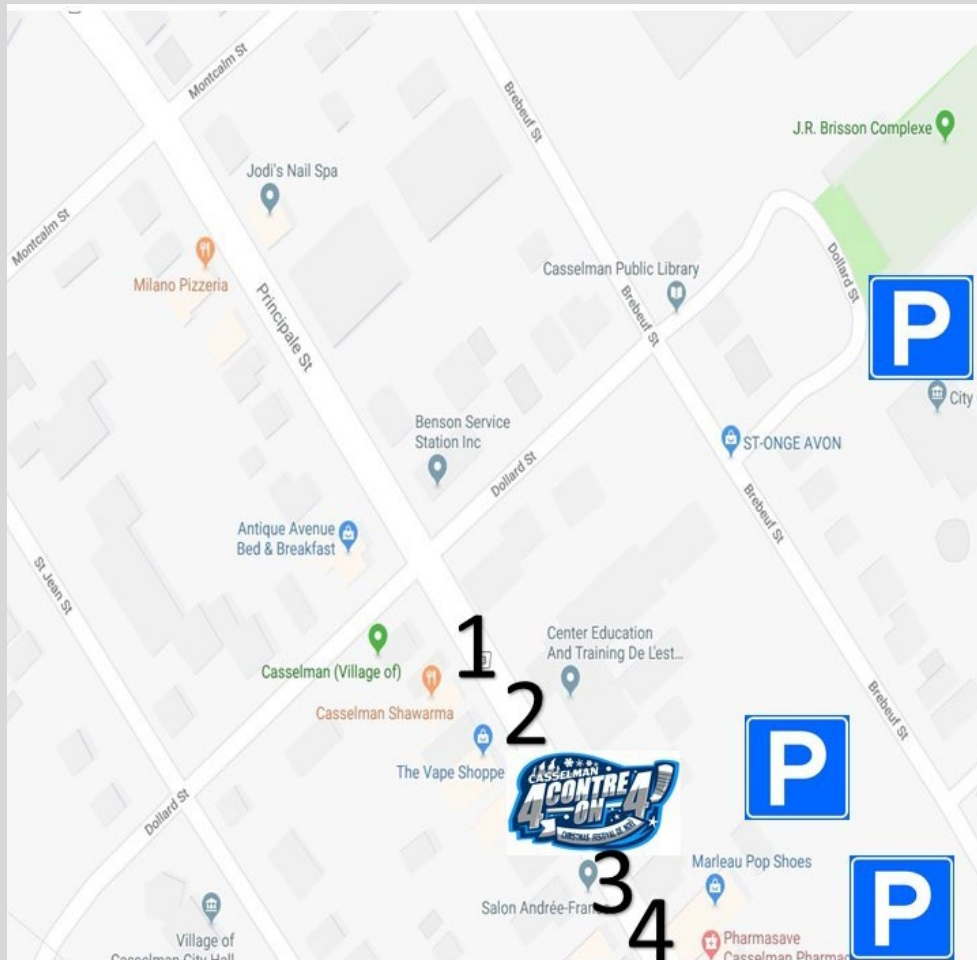

Information

EVENT LOCATION

Participants will be asked to proceed to the four fields on Principale Street in front of the Eastern Ontario Education and Training Centre (CÉFEO), located at 750 Principale Street in Casselman. A section of Principale Street will be closed for the weekend to ensure the safety of Festival participants.

TEAM JERSEYS

Team Captains are asked to pick-up the jerseys for all team members before the first game at the reception table located in front of the CasShoes Boutique on Principale Street.

PARKING

Parking will be available on the streets (where permitted) and in public parking lots. However, we recommend the following two parking lots: J.R. Complex (758 Brébeuf St.) and the No Frills' public parking lot (accessible from Brébeuf St). Carpooling with family or team members is also recommended.