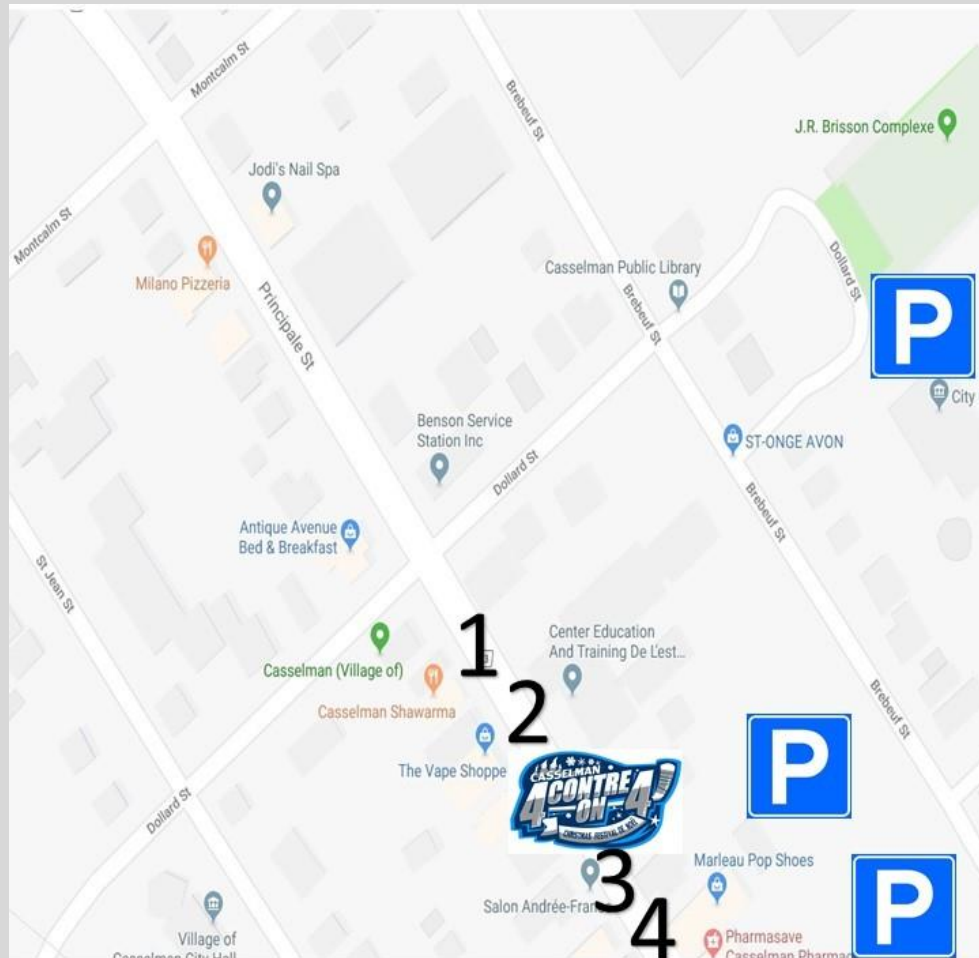

Carte

Information

EVENT LOCATION

Participants will be asked to proceed to the four fields on Principale Street in front of the Eastern Ontario Education and Training Centre (CÉFEO), located at 750 Principale Street in Casselman. A section of Principale Street will be closed for the weekend to ensure the safety of Festival participants.

TEAM JERSEYS

Team Captains are asked to pick-up the jerseys for all team members before the first game at the reception table located in front of the Skinny Birch Gourmet Boutique on Principale Street.